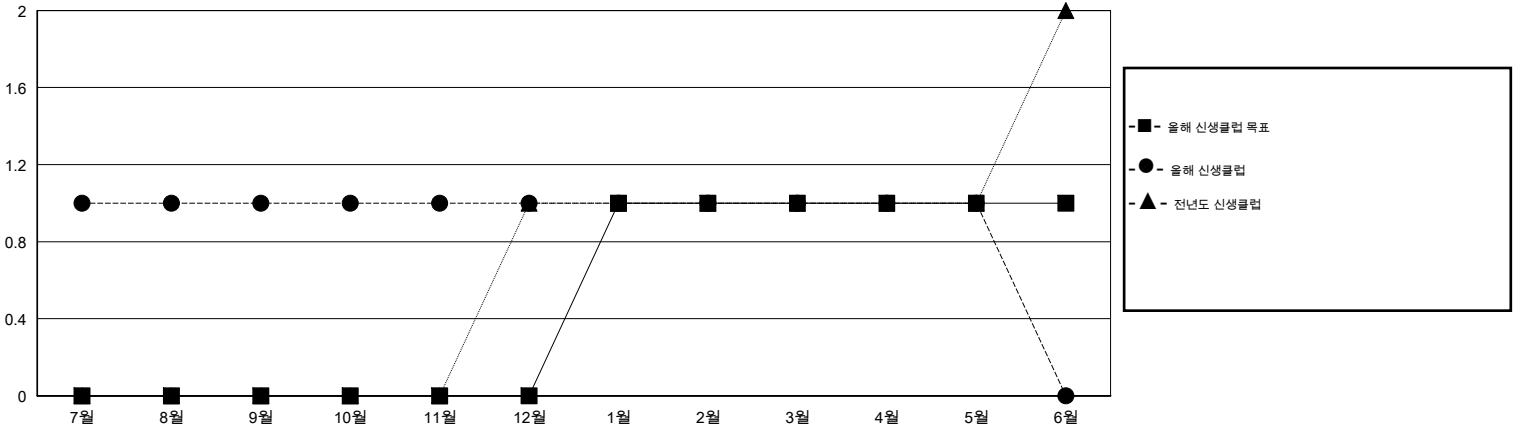

MONTHLY MEMBERSHIP PROGRESS REPORT

District 356 F

Results as of: 5/31/2015

GMT: JUNG YUL CHOI

장소 REPUBLIC OF KOREA

현장지역 GMT 5

클럽					회원 1인당				
결과- 2014-2015					결과- 2014-2015				
사분기	신생클럽 목표	신생클럽	해산된 클럽	순 증감/감소	사분기	신입회원 목표	추가된 차터 및 신입 회원	퇴회 회원	순 증감/감소
7월/8월/9월	0	1	0	1	7월/8월/9월	40	210	139	71
10월/11월/12월	0	0	0	0	10월/11월/12월	10	78	115	-37
1월/2월/3월	1	0	0	0	1월/2월/3월	55	118	79	39
4월/5월/6월	0	0	0	0	4월/5월/6월	-20	38	63	-25

목표 및 누적 신생클럽 수