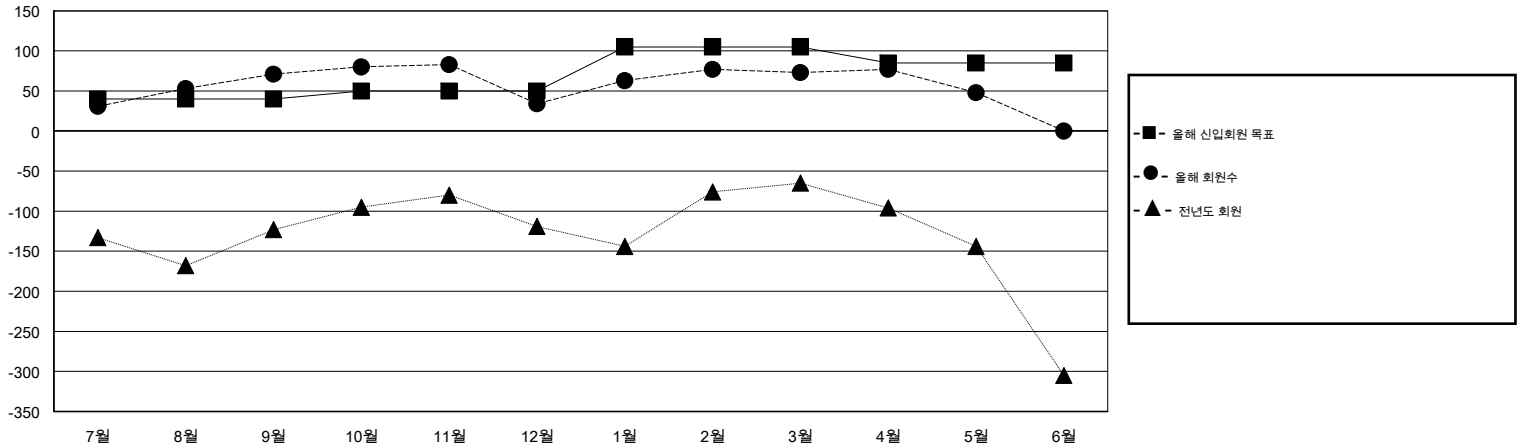

MONTHLY MEMBERSHIP PROGRESS REPORT

District 356 F

Results as of: 5/31/2015

GMT: JUNG YUL CHOI

장소 REPUBLIC OF KOREA

현장지역 GMT 5

클럽					회원 1인당				
결과- 2014-2015					결과- 2014-2015				
사분기	신생클럽 목표	신생클럽	해산된 클럽	순 증감/감소	사분기	신입회원 목표	추가된 차터 및 신입 회원	퇴회 회원	순 증감/감소
7월/8월/9월	0	1	0	1	7월/8월/9월	40	210	139	71
10월/11월/12월	0	0	0	0	10월/11월/12월	10	78	115	-37
1월/2월/3월	1	0	0	0	1월/2월/3월	55	118	79	39
4월/5월/6월	0	0	0	0	4월/5월/6월	-20	38	63	-25

목표 및 누적 신생클럽 수

목표 및 누적 회원수

해산된 클럽: 0	1명 이상의 신입회원을 등록한 85 CLUBS OF 115	성별 분포
		남성 3,718 (89.10%)
		여성 455 (10.90%)
퇴회회원	여기에 클릭하여 현황보고 내용 검토	가족단위 회원 0
작고 12		세대주 0
클럽해산 0		비 세대주 0
기타 384		
합계 396		